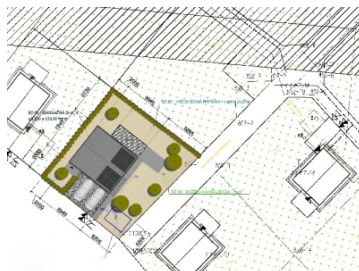

Poznámky:

Realitné centrum RED, Nám. A. Hlinku 3, 010 01 Žilina, tel.: 041/500 71 71, mobil: 0915 808 515, e-mail: red@red.sk

Uvedená cena je vrátane provízie realitnej kancelárie. Uvedené informácie a zverejnené fotografie a podklady sú orientačné a vychádzajú z údajov poskytnutých vlastníkom.