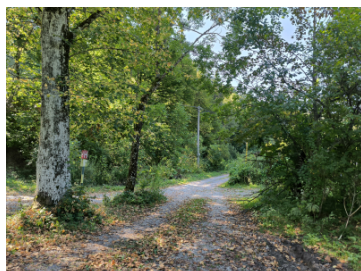

Poznámky:

Realitné centrum RED, Nám. A. Hlinku 3, 010 01 Žilina, tel.: 041/500 71 71, mobil: 0915 808 515, e-mail: red@red.sk

Uvedená cena je vrátane provízie realitnej kancelárie. Uvedené informácie a zverejnené fotografie a podklady sú orientačné a vychádzajú z údajov poskytnutých vlastníkom.