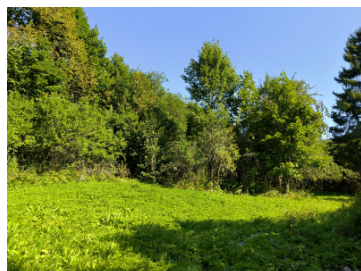

Poznámky:

Realitné centrum RED, Nám. A. Hlinku 3, 010 01 Žilina, tel.: 041/500 71 71, mobil: 0915 808 515, e-mail: red@red.sk

Uvedená cena je vrátane provízie realitnej kancelárie. Uvedené informácie a zverejnené fotografie a podklady sú orientačné a vychádzajú z údajov poskytnutých vlastníkom.