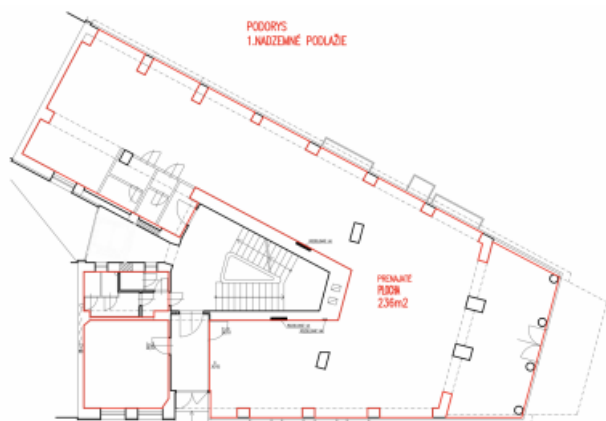

<https://www.red.sk/108387/kancelarske-priestory-zilina-centrum>

Prenájom: Kancelárske priestory Žilina - centrum

Kód: 3241462

Floor area: **236m²**

Floor: **1 / 4**

Number of rooms: **3 a more rooms**

Price: **3 540 €/month**