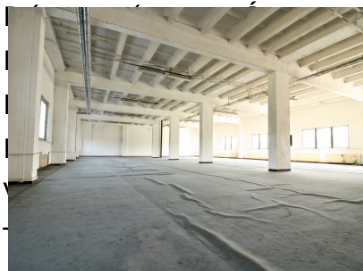

Účel pozemku: **ine**

Inžinierske siete: **Áno**

Energeticky certifikát: **nebol predložený**

Stav: **čiastočná rekonštrukcia**

Uvedená cena je vrátane provízie realitnej kancelárie. Uvedené informácie a zverejnené fotografie a podklady sú orientačné a vychádzajú z údajov poskytnutých vlastníkom.