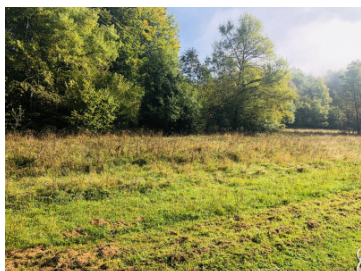

Poznámky:

Realitné centrum RED, Nám. A. Hlinku 3, 010 01 Žilina, tel.: 041/500 71 71, mobil: 0915 808 515, e-mail: red@red.sk

Uvedená cena je vrátane provízie realitnej kancelárie. Uvedené informácie a zverejnené fotografie a podklady sú orientačné a vychádzajú z údajov poskytnutých vlastníkom.