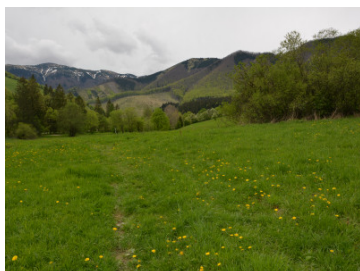

Poznámky:

Realitné centrum RED, Nám. A. Hlinku 3, 010 01 Žilina, tel.: 041/500 71 71, mobil: 0915 808 515, e-mail: red@red.sk

Uvedená cena je vrátane provízie realitnej kancelárie. Uvedené informácie a zverejnené fotografie a podklady sú orientačné a vychádzajú z údajov poskytnutých vlastníkom.