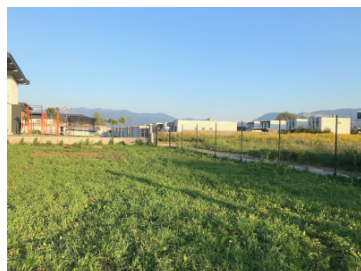

Poznámky:

Realitné centrum RED, Nám. A. Hlinku 3, 010 01 Žilina, tel.: 041/500 71 71, mobil: 0915 808 515, e-mail: red@red.sk

Uvedená cena je vrátane provízie realitnej kancelárie. Uvedené informácie a zverejnené fotografie a podklady sú orientačné a vychádzajú z údajov poskytnutých vlastníkom.