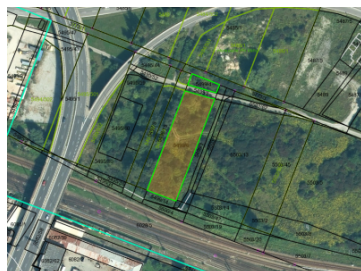

Poznámky:

Realitné centrum RED, Nám. A. Hlinku 3, 010 01 Žilina, tel.: 041/500 71 71, mobil: 0915 808 515, e-mail: red@red.sk

Uvedená cena je vrátane provízie realitnej kancelárie. Uvedené informácie a zverejnené fotografie a podklady sú orientačné a vychádzajú z údajov poskytnutých vlastníkom.