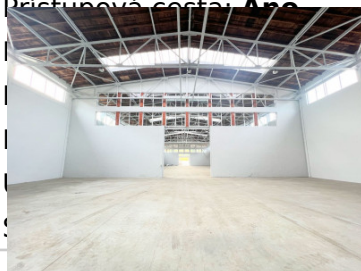

Priemyselná hala v 662 m² Ružomberku na prenájom. Objekt sa nachádza v priemyselnej zóne „Texicom“ pri vjazde do mesta, smer zo Žiliny a disponuje strategickou dopravnou polohou smer Žilina - Ružomberok - Liptovský Mikuláš, Banská Bystrica a Poľsko. Opláštenie budovy je murované 30 cm s omietkou bez zateplenia. Objekt má pripojené siete: elektrickú energiu, kanalizáciu, vodu. Vonkajšie betónové a spevnené plochy vhodné na skladovanie a parkovanie. Celý areál je oplotený. Nová strecha, nové betónové podlahy, nové rolovacie brány v=5m. Areál je po celkovej rekonštrukcii v r. 2021-2022. - Výborné presvetlenie haly - nové okná a strešné svetlíky. - V halách nie sú žiadne stĺpy - výborné možnosti logistického usporiadania priestoru. Výmera haly: 662 m², dĺžka: 24,5 m, šírka 27 m, výška 9,0 m. Výmera spevnených pozemkov pri hale: 1650 m² Ocelový prístrešok 374 m², v=8,4 m²

Priemyselná plocha: **662m²**

Podlaha-zaťaženie: **9**

Podlaha: **liaty betón**

Osvetlenie: **okná**

Účel budovy: **sklady**

Strecha: **sedlová**

Prístupový cesta: **Áno**

Poznámky: