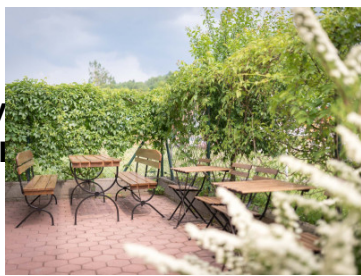

Detail:

Počet nadzemných podlaží: **2**

Stav: **kompletná rekonštrukcia**

Zastavaná plocha: **150m²**

Vybavenie: **Zariadenie**

Realitné centrum RED, Nám. A. Hlinku 3, 010 01 Žilina, tel. 041/599 71 71, mobil: 0915 808 515, e-mail: red@red.sk

Typ domu: **samostatne stojaci** Typ rekreačného objektu: **Rekreačné zariadenie**

Uvedená cena je vrátane provízie realitnej kancelárie. Uvedené informácie a zverejnené fotografie a podklady sú orientačné a vychádzajú z údajov poskytnutých vlastníkom.