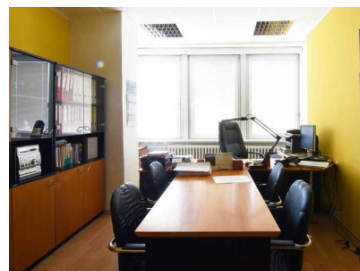

Poznámky:

Realitné centrum RED, Nám. A. Hlinku 3, 010 01 Žilina, tel.: 041/500 71 71, mobil: 0915 808 515, e-mail: red@red.sk

Uvedená cena je vrátane provízie realitnej kancelárie. Uvedené informácie a zverejnené fotografie a podklady sú orientačné a vychádzajú z údajov poskytnutých vlastníkom.