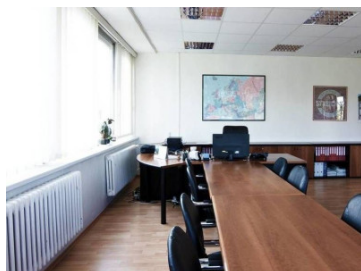

Poznámky:

Realitné centrum RED, Nám. A. Hlinku 3, 010 01 Žilina, tel.: 041/500 71 71, mobil: 0915 808 515, e-mail: red@red.sk

Uvedená cena je vrátane provízie realitnej kancelárie. Uvedené informácie a zverejnené fotografie a podklady sú orientačné a vychádzajú z údajov poskytnutých vlastníkom.