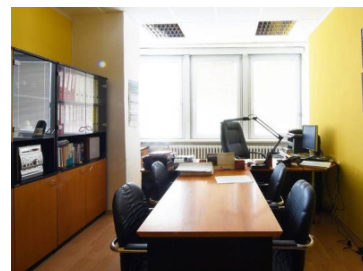

Poznámky:

Realitné centrum RED, Nám. A. Hlinku 3, 010 01 Žilina, tel.: 041/500 71 71, mobil: 0915 808 515, e-mail: red@red.sk

Uvedená cena je vrátane provízie realitnej kancelárie. Uvedené informácie a zverejnené fotografie a podklady sú orientačné a vychádzajú z údajov poskytnutých vlastníkom.