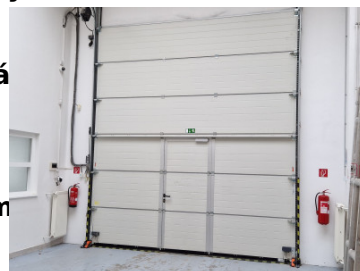

Stav: **kompletná rekonštrukcia**

Realitné centrum RED, Nám. A. Hlinku 3, 010 01 Žilina, tel.: 041/500 71 71, mobil: 0915 808 515, e-mail: red@red.sk

Poznámky: Uvedená cena je vrátane provízie realitnej kancelárie. Uvedené informácie a zverejnené fotografie a podklady sú orientačné a vychádzajú z údajov poskytnutých vlastníkom.