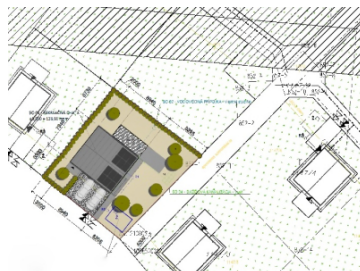

Poznámky:

Realitné centrum RED, Nám. A. Hlinku 3, 010 01 Žilina, tel.: 041/500 71 71, mobil: 0915 808 515, e-mail: red@red.sk

Uvedená cena je vrátane provízie realitnej kancelárie. Uvedené informácie a zverejnené fotografie a podklady sú orientačné a vychádzajú z údajov poskytnutých vlastníkom.