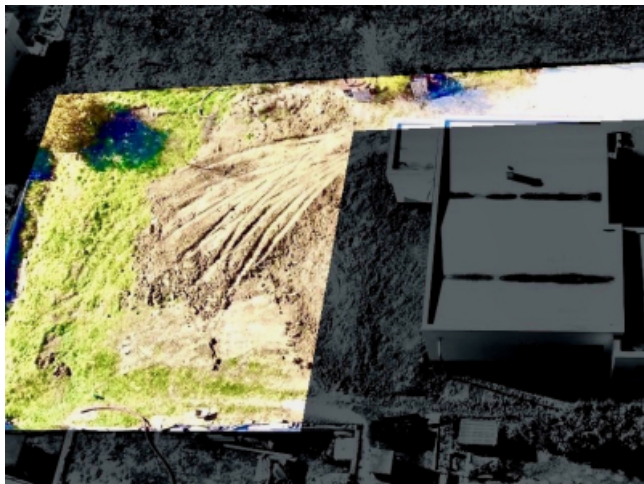

<https://www.red.sk/105111/pozemok-na-vystavbu-rd-bitarova-644m2>

Predaj: Pozemok na výstavbu RD Bitarová 644m²

Kód: 225555

Výmera pozemku: **644 m²**

Šírka pozemku: **22,00 m**

Sklon: **mierny svah**

Cena: **79 900 €**

124,07 €/m²

Popis:

Na predaj pozemok s výhľadom na Martinské hole a celkovou výmerou 644m² (537m² stavebná parcela + 107m² 1/2 podiel na prístupovej ceste) vhodný na výstavbu RD. Rozmery stavebnej parcely 22 x 24m. Lokalita je územnom pláne na výstavbu IBV, v okolí prebieha výstavba rodinných domov. Na pozemku elektrina, vlastná studňa + príprava na obecný vodovod, ktorý obec plánuje budovať spolu s asfaltovou prístupovou cestou s verejným osvetlením. Bližšie info osobne či telefonicky.

Detail:

Prípravenosť k výstavbe: **Schválené v územnom pláne**

Elektrická prípojka: **na pozemku**

Vodovodná prípojka: **nie je**

Príjazd: **spevnená cesta**

Účel pozemku: **na výstavbu rodinného domu**

Nadpis za: **644m²**