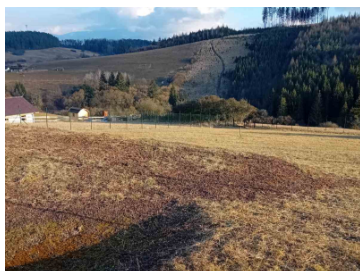

Poznámky:

Realitné centrum RED, Nám. A. Hlinku 3, 010 01 Žilina, tel.: 041/500 71 71, mobil: 0915 808 515, e-mail: red@red.sk

Uvedená cena je vrátane provízie realitnej kancelárie. Uvedené informácie a zverejnené fotografie a podklady sú orientačné a vychádzajú z údajov poskytnutých vlastníkom.