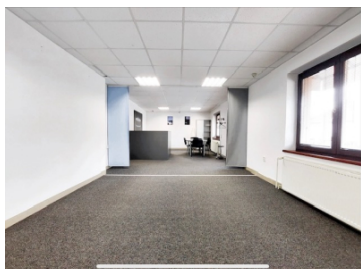

Poznámky:

Realitné centrum RED, Nám. A. Hlinku 3, 010 01 Žilina, tel.: 041/500 71 71, mobil: 0915 808 515, e-mail: red@red.sk

Uvedená cena je vrátane provízie realitnej kancelárie. Uvedené informácie a zverejnené fotografie a podklady sú orientačné a vychádzajú z údajov poskytnutých vlastníkom.