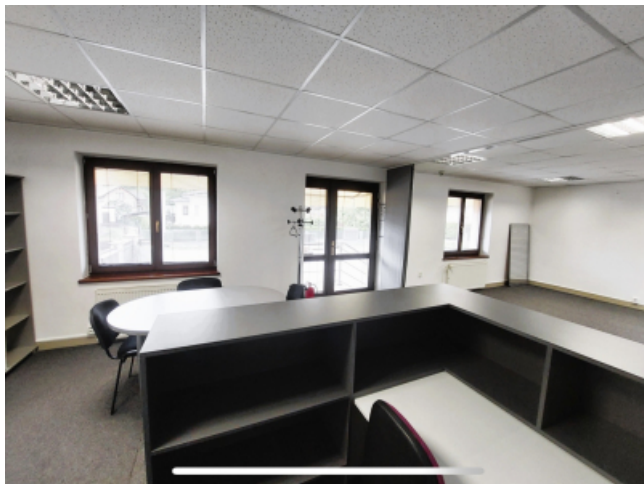

<https://www.red.sk/108548/kancelarske-priestory-zilina-banova>

Prenájom: Kancelárske priestory Žilina - Bánová

Kód: 325580

Podlahová plocha: **265m²**

Podlažie: **všetky / 2**

Počet miestností: **3 a viac miestností**

Cena: **1 800 €/mesiac**

6,79 €/m²/mesiac

Popis:

Na prenájom 2-podlažný komerčný objekt s podlahovou plochou 265m² v mestskej časti Žilina - Bánová. Priestor vhodný na administratívne účely, obchodnú prevádzku, showroom či služby. Možnosť dispozičnej zmeny ako aj prenájmu jedného podlažia. Parkovanie pre 6 a viac áut priamo pri budove. Cena nájmu 1.800€/mes. + energie.