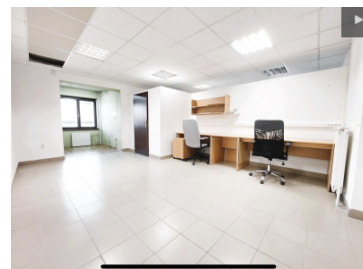

Poznámky:

Realitné centrum RED, Nám. A. Hlinku 3, 010 01 Žilina, tel.: 041/500 71 71, mobil: 0915 808 515, e-mail: red@red.sk

Uvedená cena je vrátane provízie realitnej kancelárie. Uvedené informácie a zverejnené fotografie a podklady sú orientačné a vychádzajú z údajov poskytnutých vlastníkom.