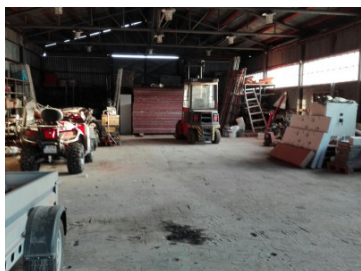

Poznámky:

Realitné centrum RED, Nám. A. Hlinku 3, 010 01 Žilina, tel.: 041/500 71 71, mobil: 0915 808 515, e-mail: red@red.sk

Uvedená cena je vrátane provízie realitnej kancelárie. Uvedené informácie a zverejnené fotografie a podklady sú orientačné a vychádzajú z údajov poskytnutých vlastníkom.