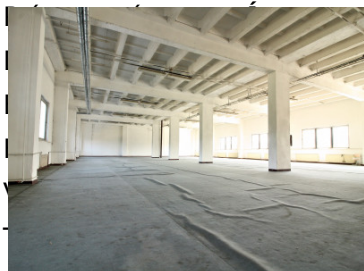

Účel pozemku: **ine**

Inžinierske siete: **Áno**

Energeticky certifikat: **nebol predložený**

Stav: **čiastočná rekonštrukcia**

Uvedená cena je vrátane provízie realitnej kancelárie. Uvedené informácie a zverejnené fotografie a podklady sú orientačné a vychádzajú z údajov poskytnutých vlastníkom.