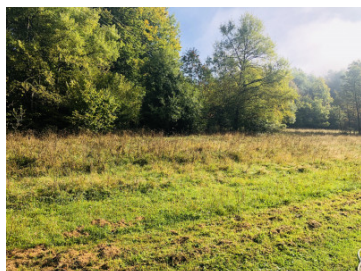

Poznámky:

Realitné centrum RED, Nám. A. Hlinku 3, 010 01 Žilina, tel.: 041/500 71 71, mobil: 0915 808 515, e-mail: red@red.sk

Uvedená cena je vrátane provízie realitnej kancelárie. Uvedené informácie a zverejnené fotografie a podklady sú orientačné a vychádzajú z údajov poskytnutých vlastníkom.