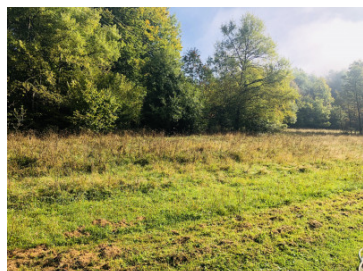

Poznámky:

Realitné centrum RED, Nám. A. Hlinku 3, 010 01 Žilina, tel.: 041/500 71 71, mobil: 0915 808 515, e-mail: red@red.sk

Uvedená cena je vrátane provízie realitnej kancelárie. Uvedené informácie a zverejnené fotografie a podklady sú orientačné a vychádzajú z údajov poskytnutých vlastníkom.