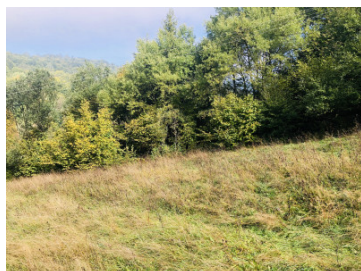

Poznámky:

Realitné centrum RED, Nám. A. Hlinku 3, 010 01 Žilina, tel.: 041/500 71 71, mobil: 0915 808 515, e-mail: red@red.sk

Uvedená cena je vrátane provízie realitnej kancelárie. Uvedené informácie a zverejnené fotografie a podklady sú orientačné a vychádzajú z údajov poskytnutých vlastníkom.