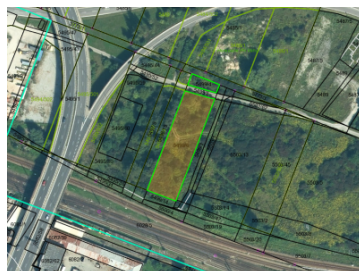

Poznámky:

Realitné centrum RED, Nám. A. Hlinku 3, 010 01 Žilina, tel.: 041/500 71 71, mobil: 0915 808 515, e-mail: red@red.sk

Uvedená cena je vrátane provízie realitnej kancelárie. Uvedené informácie a zverejnené fotografie a podklady sú orientačné a vychádzajú z údajov poskytnutých vlastníkom.