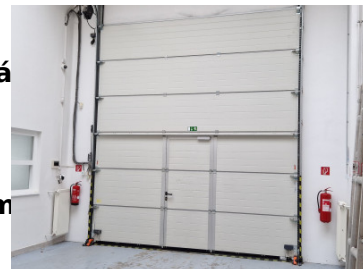

Stav: **kompletná rekonštrukcia**

Realitné centrum RED, Nám. A. Hlinku 3, 010 01 Žilina, tel.: 041/500 71 71, mobil: 0915 808 515, e-mail: red@red.sk

Poznámky:

Uvedená cena je vrátane provízie realitnej kancelárie. Uvedené informácie a zverejnené fotografie a podklady sú orientačné a vychádzajú z údajov poskytnutých vlastníkom.