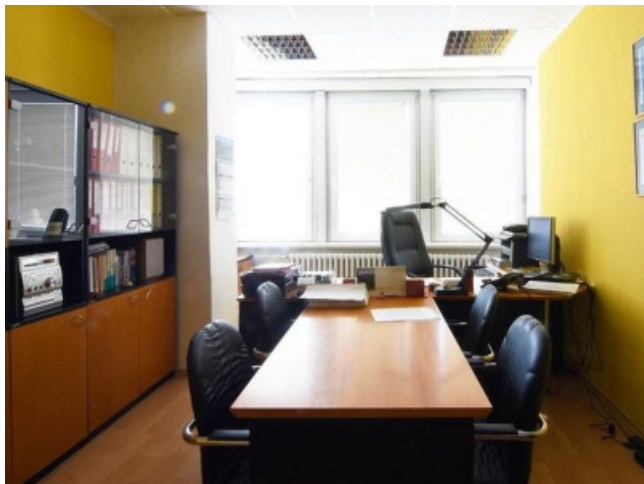

<https://www.red.sk/98012/kancelarske-priestory-zilina-sirsie-centrum>

Prenájom: Kancelárske priestory Žilina - širšie centrum

Kód: **3391302**

Podlahová plocha: **45m²**

Podlažie: **5 / 6**

Počet miestností: **2 miestnosti**

Cena: **315 €/mesiac**

7,00 €/m²/mesiac

Popis:

Kancelárske priestory o výmere 45m² sa nachádzajú v administratívnej budove na okraji Žiliny. Administratívna budova sa nachádza na výjazde zo Žiliny na Martin, oproti Scontu. K dispozícii sú aj skladové priestory v suteréne o výmere od 12 po 300m². Sociálne zariadenia sú zrekonštruované. Uvedená cena je bez energií a DPH. Pôdorys podlaží a bližšie informácie vám radi poskytneme v našej kancelárii, resp. pri osobnej obhliadke nehnuteľnosti. Voľné ihneď.

Detail:

Rok výstavby: **1970-1995**

Výťah: **áno**

Zdroj tepla: **Tepló z kotolne**

Prevažujúca konštrukcia objektu: **Železobetón. skelet**

Parkovanie: **áno**

Energetický certifikát: **bez certifikátu**

Stav: **čiastočná rekonštrukcia**

Výklad do ulice: **nie**

Terajšia prevádzka: **Plne v prevádzke**

Spôsob kúrenia: **Ústredné kúrenie**

Pamiatková starostlivosť: **Nie**

Príprava teplej vody: **Súbežne s ÚK**

Energie: **135**

Parkovanie: **parkovanie v mieste**

Typ kancelárskych priestorov: **kancelárie**