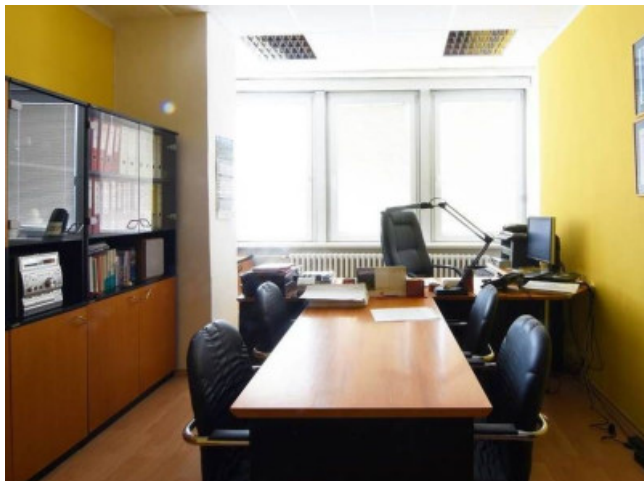

<https://www.red.sk/98012/kancelarske-priestory-zilina-sirsie-centrum>

Prenájom: Kancelárske priestory Žilina - širšie centrum

Kód: **3391302**

Podlahová plocha: **45m²**

Podlažie: **5 / 6**

Počet miestností: **2 miestnosti**

Cena: **270 €/mesiac**

6,00 €/m²/mesiac

Popis:

Kancelárske priestory o výmere 45m² sa nachádzajú v administratívnej budove na okraji Žiliny. Administratívna budova sa nachádza na výjazde zo Žiliny na Martin, oproti Scontu. K dispozícii sú aj skladové priestory v suteréne o výmere od 12 po 300m². Sociálne zariadenia sú zrekonštruované. Uvedená cena je bez energií a DPH. Pôdorys podlaží a bližšie informácie vám radi poskytneme v našej kancelárii, resp. pri osobnej obhliadke nehnuteľnosti. Voľné ihneď.

Detail:

Rok výstavby: **1970-1995**

Výťah: **áno**

Zdroj tepla: **Tepló z kotolne**

Prevažujúca konštrukcia objektu: **Železobetón. skelet**

Parkovanie: **áno**

Energetický certifikát: **bez certifikátu**

Stav: **čiastočná rekonštrukcia**

Výklad do ulice: **nie**

Terajšia prevádzka: **Plne v prevádzke**

Spôsob kúrenia: **Ústredné kúrenie**

Pamiatková starostlivosť: **Nie**

Príprava teplej vody: **Súbežne s ÚK**

Energie: **135**

Parkovanie: **parkovanie v mieste**

Typ kancelárskych priestorov: **kancelárie**